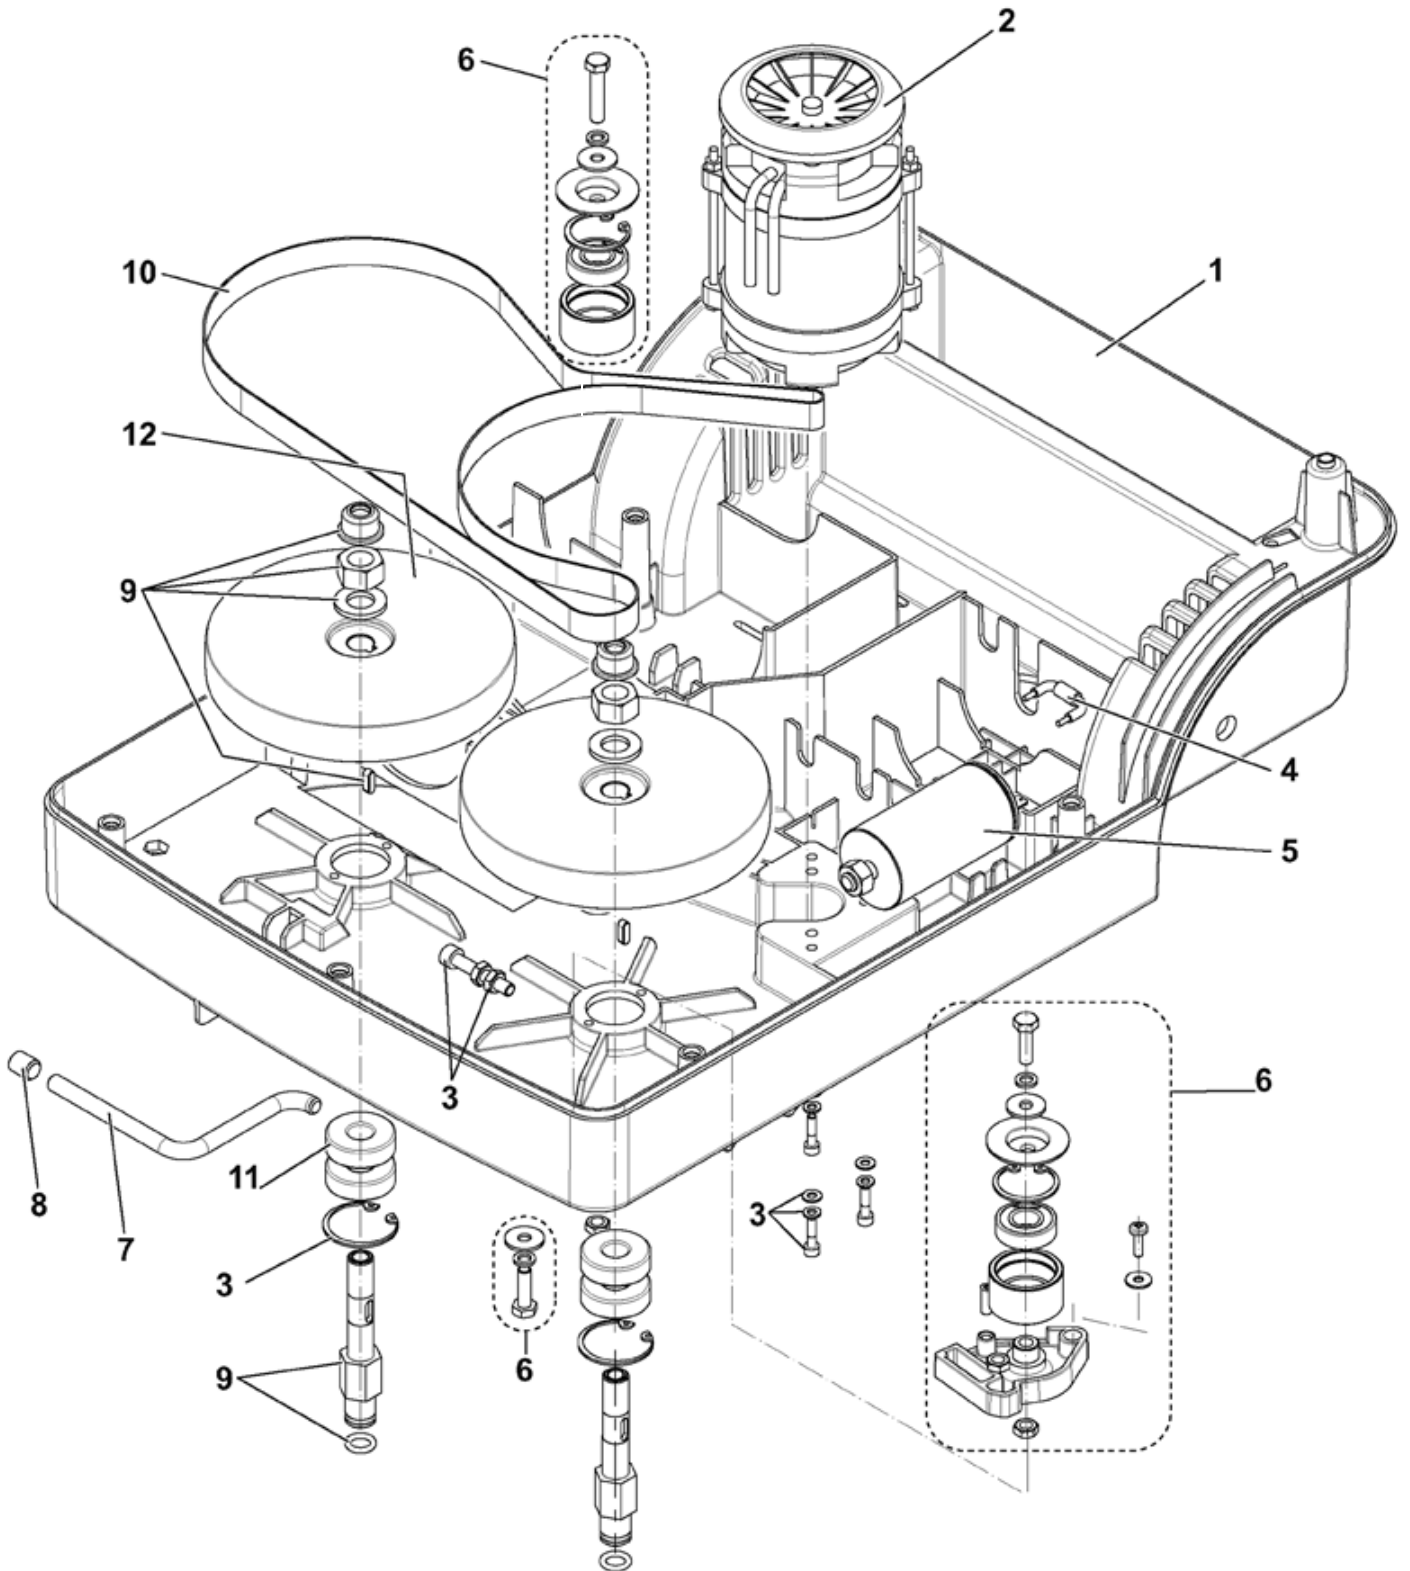

TRANSMISSION SYSTEM

CA 331

23-07-2009

Part List ID
CA33104

9

TRANSMISSION SYSTEM

CA 331

23-07-2009

Part List ID

CA33104

10

Pos	Part no.	Qty	Description	EAN
1	9097215000	1	FRAME LOWER	5711140133
2	9097244000	1	MOTOR ELECTRIC 100W 230V	5711140133
2	9097503000	1	MOTOR ELECTRIC 100W 115V	5711140134
3	9097467000	1	HARDWARE TRANSM.SYST. KIT	5711140134
4	33009099	1	DIODE 1N4007	5711140073
5	9097280000	1	CAPACITOR 5UF	5711140133
5	9097506000	1	CAPACITOR 20UF	5711140134
6	9097436000	1	TENSIONER BELT KIT	5711140133
7	9097223000	1	LEVER SUPPORT	5711140133
8	L08603935	1	CAP BLACK	5711140016
9	9097435000	1	PIN BRUSH KIT	5711140133
10	9097245000	1	BELT FLAT 1060 MAXIFLEX	5711140133
11	909 5763 000	4	BALL BEARING	5711140124
12	9097240000	2	PULLEY BRUSH	5711140133