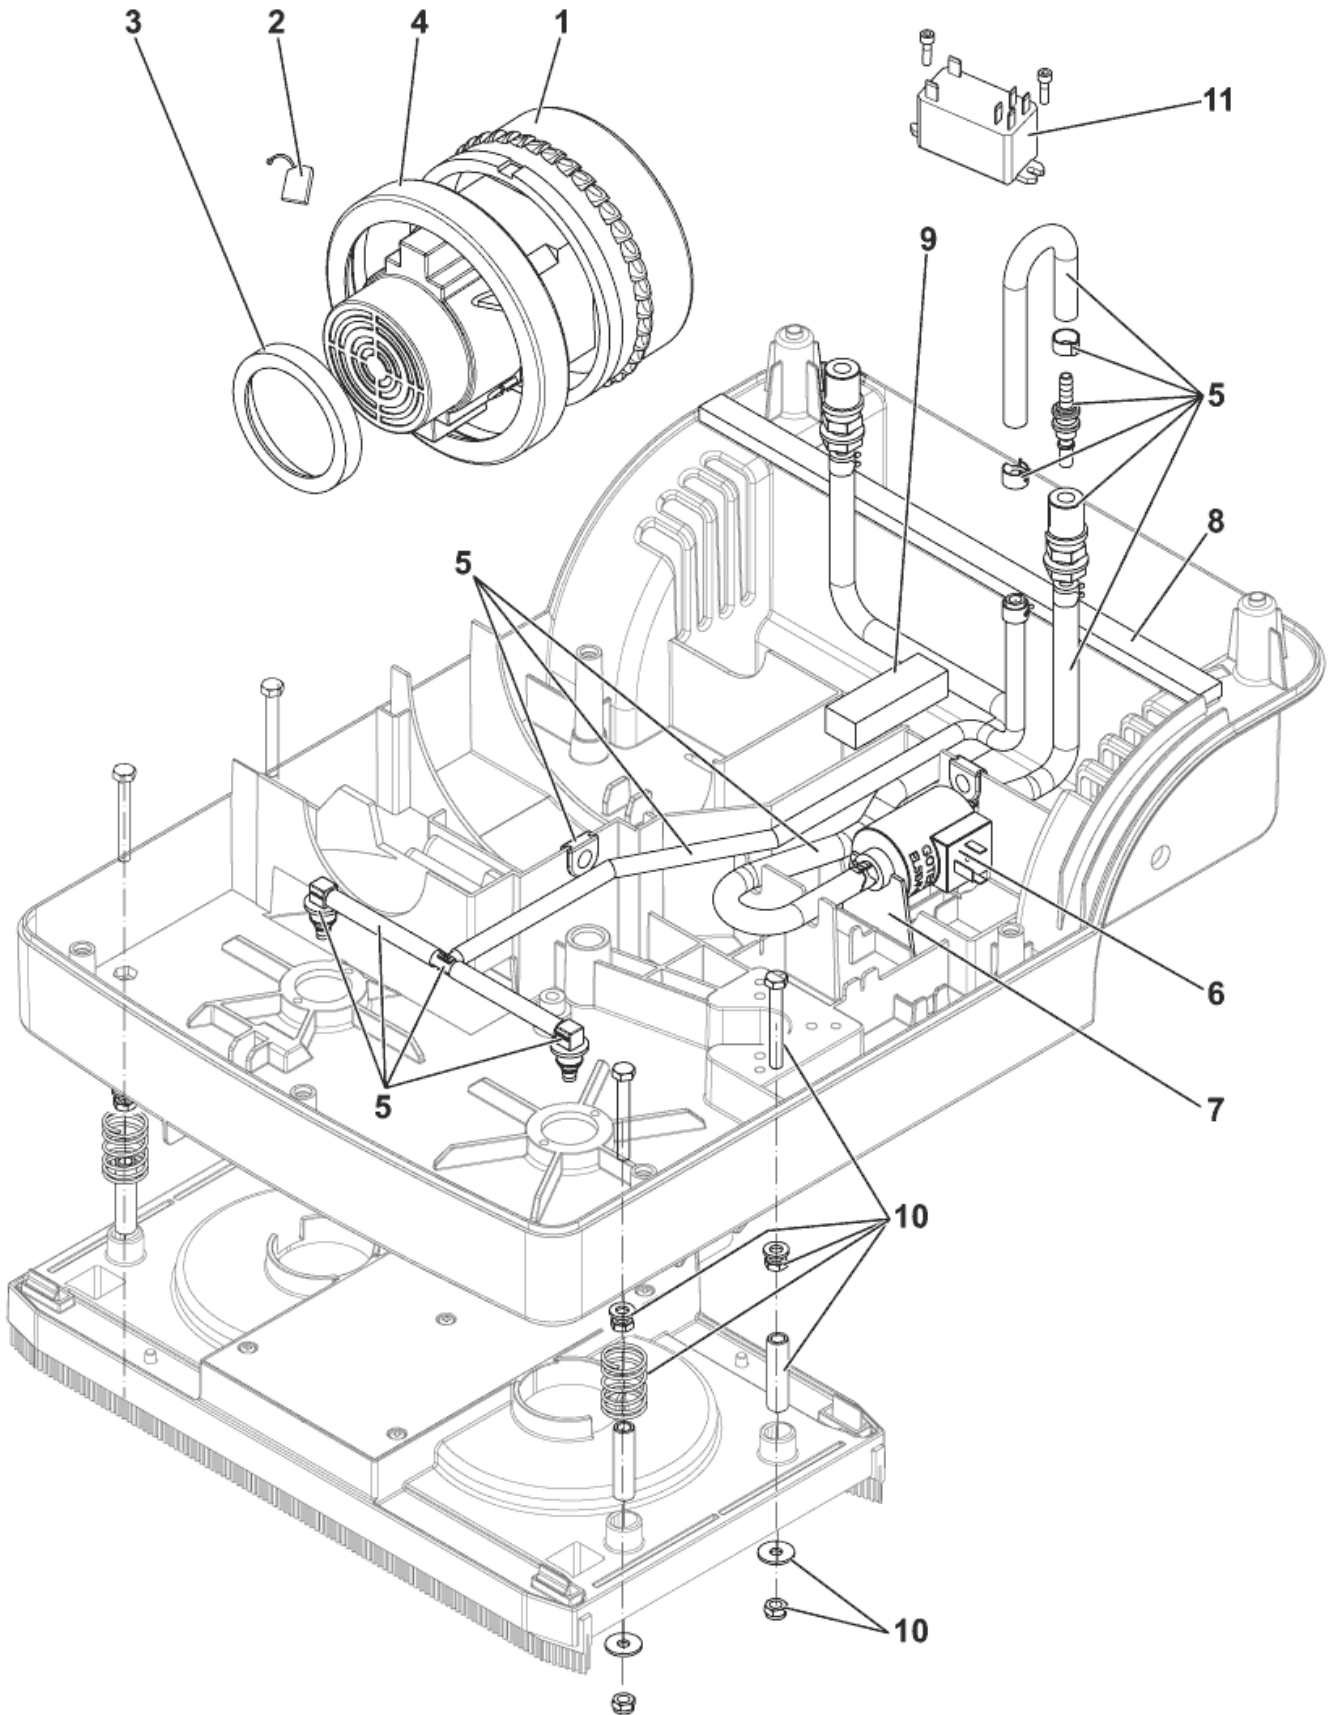

FRAME LOWER SYSTEM

CA 331

23-07-2009

Part List ID

CA33103

7

FRAME LOWER SYSTEM

CA 331

23-07-2009

Part List ID
CA33103

8

Pos	Part no.	Qty	Description	EAN
1	9098192000	1	MOTOR VACUUM 230V 550W	7319519675
1	9098193000	1	MOTOR VACUUM 110V 550W	7319519675
1	9098194000	1	MOTOR VACUUM 100V 550W	7319519675
2	909 5719 000	2	BRUSH CARBON	5711140123
3	9097251000	1	GASKET VACUUM MOTOR	5711140133
4	9097250000	1	GASKET VACUUM MOTOR	5711140133
5	9097493000	1	PIPE SOLUTION KIT	5711140134
6	9097261000	1	PUMP WATER 230 V 30W	5711140133
6	9097262000	1	PUMP WATER 110 V 30W	5711140133
7	9097275000	1	SUPPORT PUMP NYLON	5711140133
8	146 0410 000	1	GASKET 15X10 L 340MM	5711140032
9	9097583000	1	GASKET	5711140134
10	9097431000	1	HARDWARE DECK FIXING KIT	5711140133
11	909 6779 000	1	RELAY 120V 20A	5711140130
11	9097864000	1	RELAY 110V 30A	5711140135